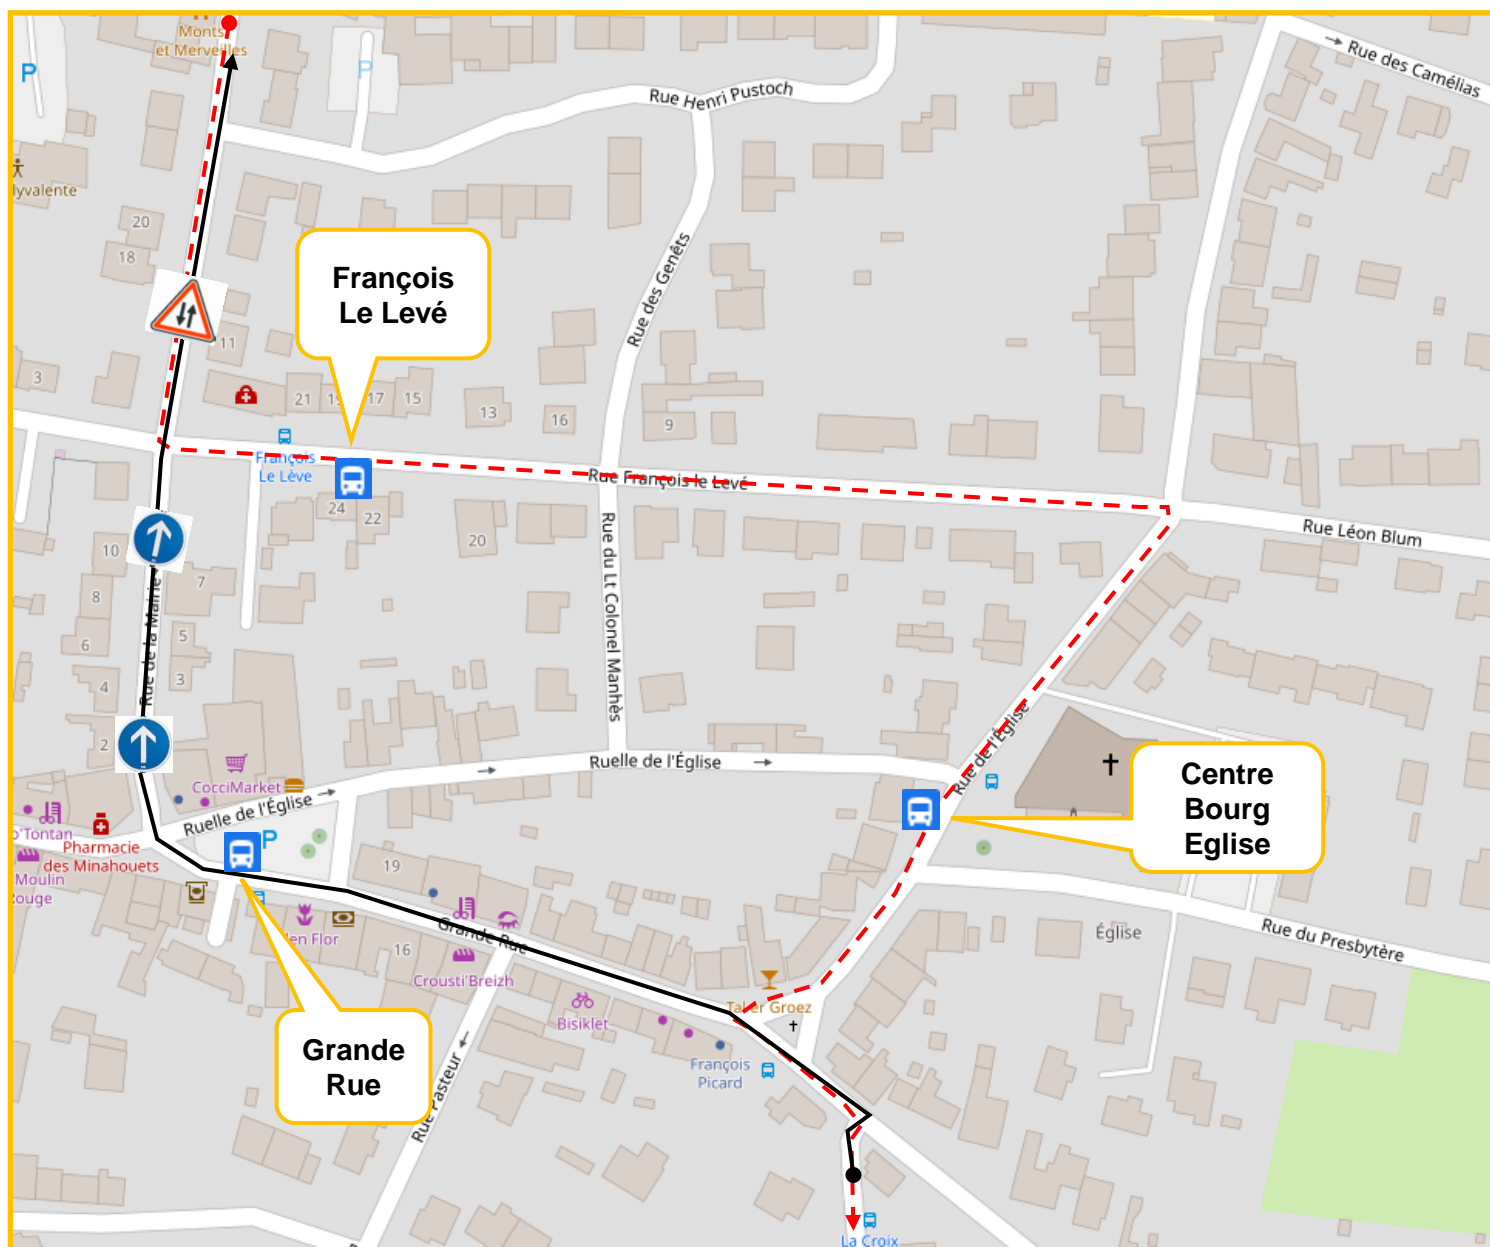

CHANGEMENT D'ITINERAIRE

Document réservé au personnel de conduite

LIGNES

16

130

155

158

LIEU	LOCMIQUELIC – Centre Bourg		
OBJET	Changement de sens de circulation Rue de la Mairie		
DÉBUT	Lundi 04 Janvier	FIN	Définitif
HORAIRES	Dès la prise de service le 04		

Vers Pen Mané →

- Au calvaire tout droit Grande Rue
- A droite rue de la Mairie

Vers La Pointe →

- Après l'arrêt Locmiquélic Mairie 3^{ème} à gauche rue François Le Levé
- Prendre 2^{ème} à droite rue de l'Eglise