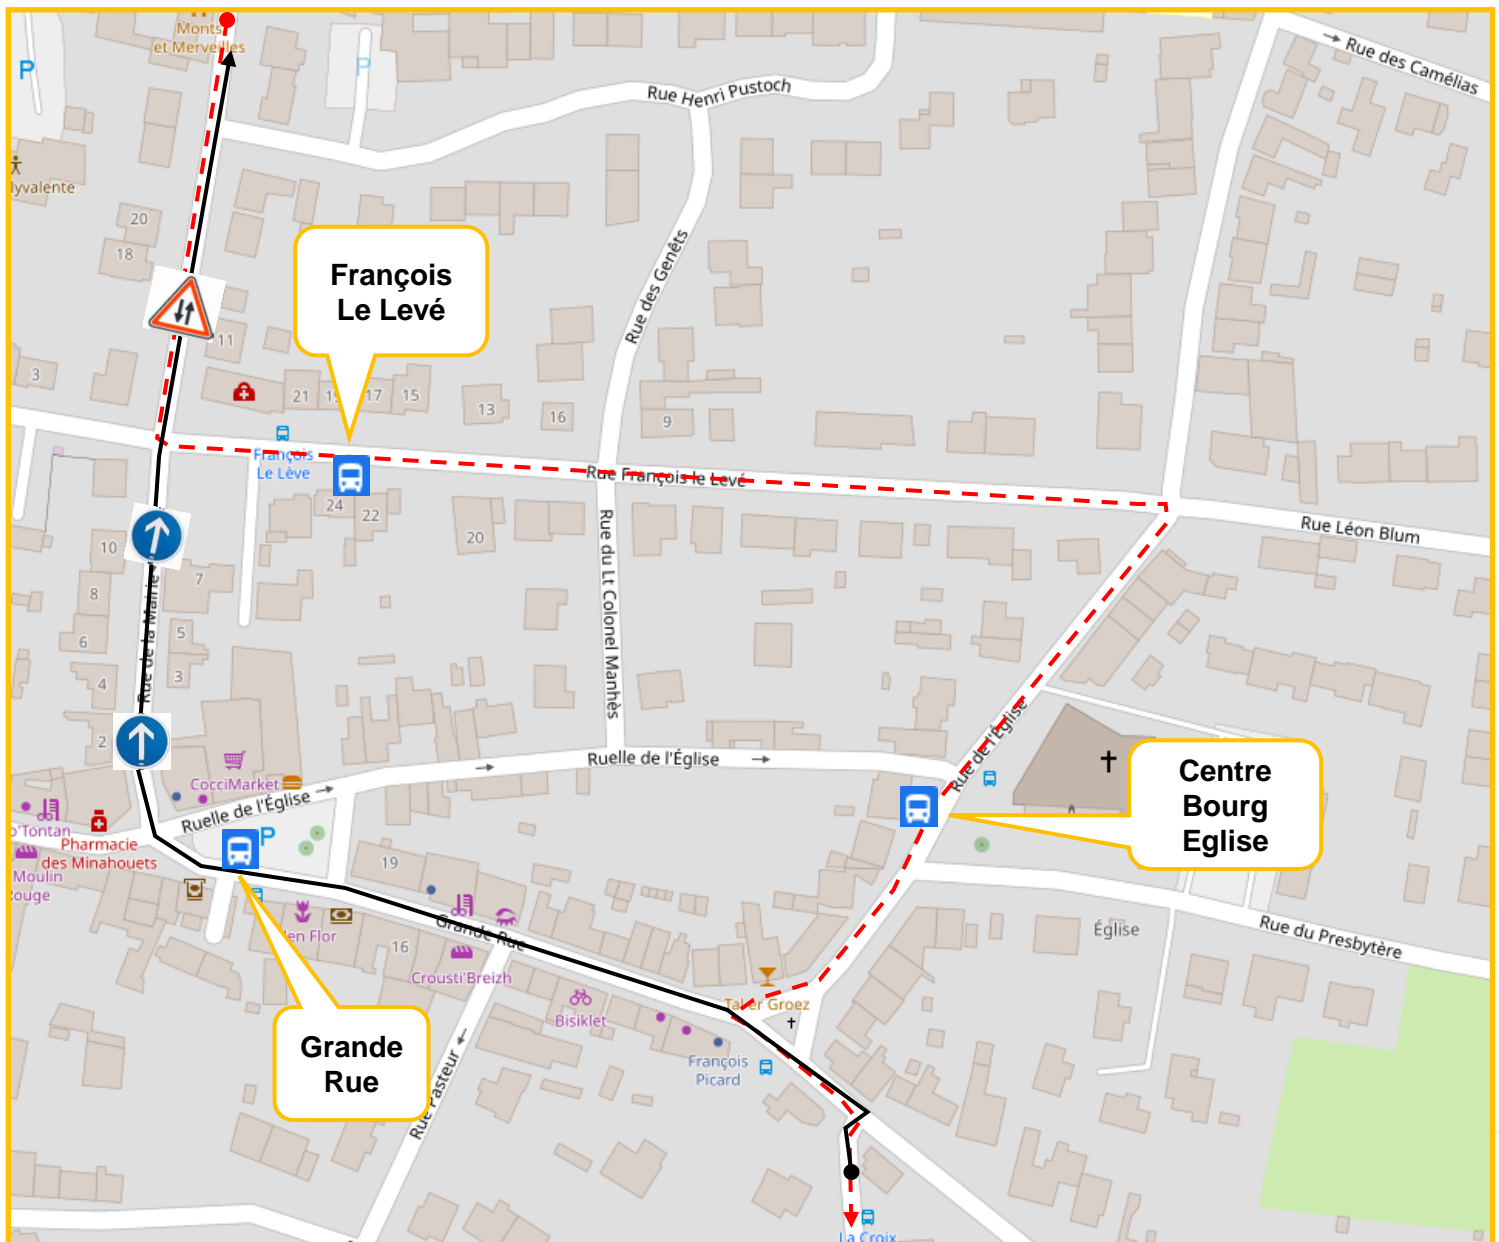

CHANGEMENT D'ITINERAIRE

Document réservé au personnel de conduite

LIGNES

16

130

155

158

LIEU	LOCMIQUELIC – Centre Bourg		
OBJET	Changement de sens de circulation Rue de la Mairie		
DÉBUT	Lundi 04 Janvier	FIN	Définitif
HORAIRES	Dès la prise de service le 04		

Vers Pen Mané →

- Au calvaire tout droit Grande Rue
- A droite rue de la Mairie

Vers La Pointe →

- Après l'arrêt Locmiquélic Mairie 3^{ème} à gauche rue François Le Levé
- Prendre 2^{ème} à droite rue de l'Eglise